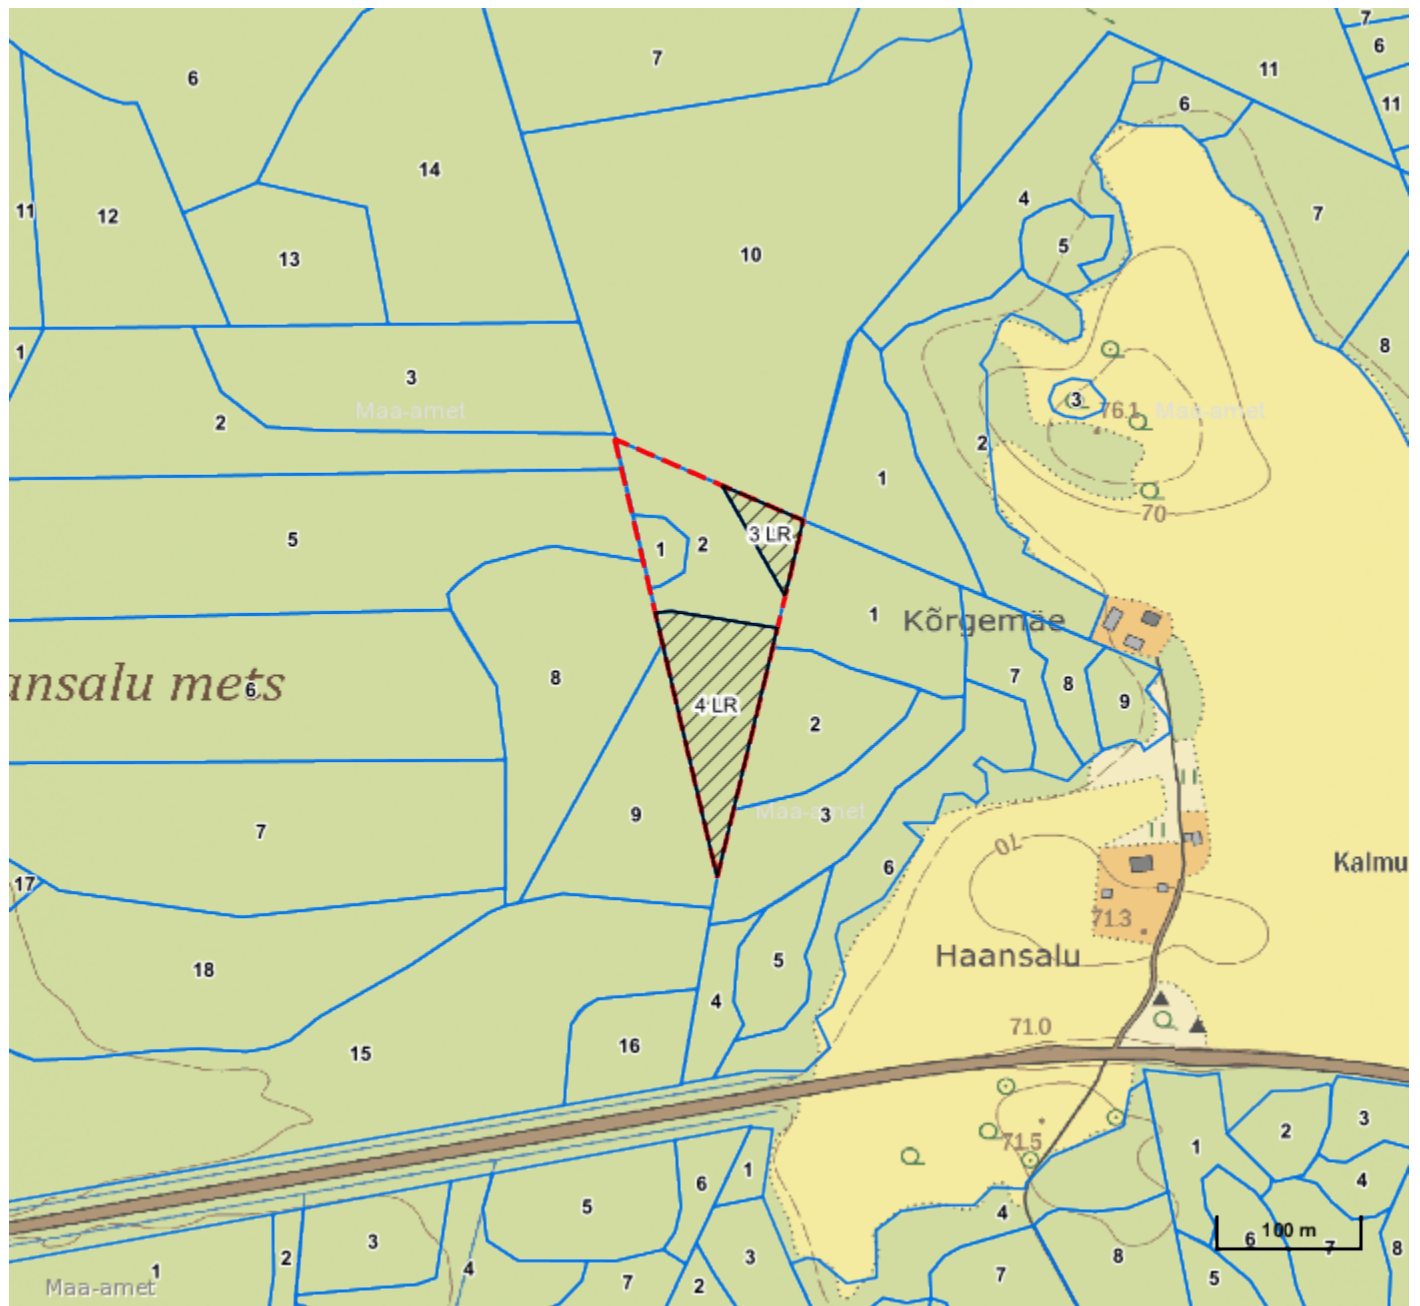

Legend

1:5000

Kaardikiht	
	Põhikaart: Maa-amet 11.02.2025
	Metsaregister: Eraldised 11.02.2025
	Maakatastri andmed 11.02.2025
	Metsaregister: Metsateatised 11.02.2025
	Metsaregister: Metsateatised (EI otsus) 11.02.2025
	Metsaregister: Kahjustusteatised 11.02.2025