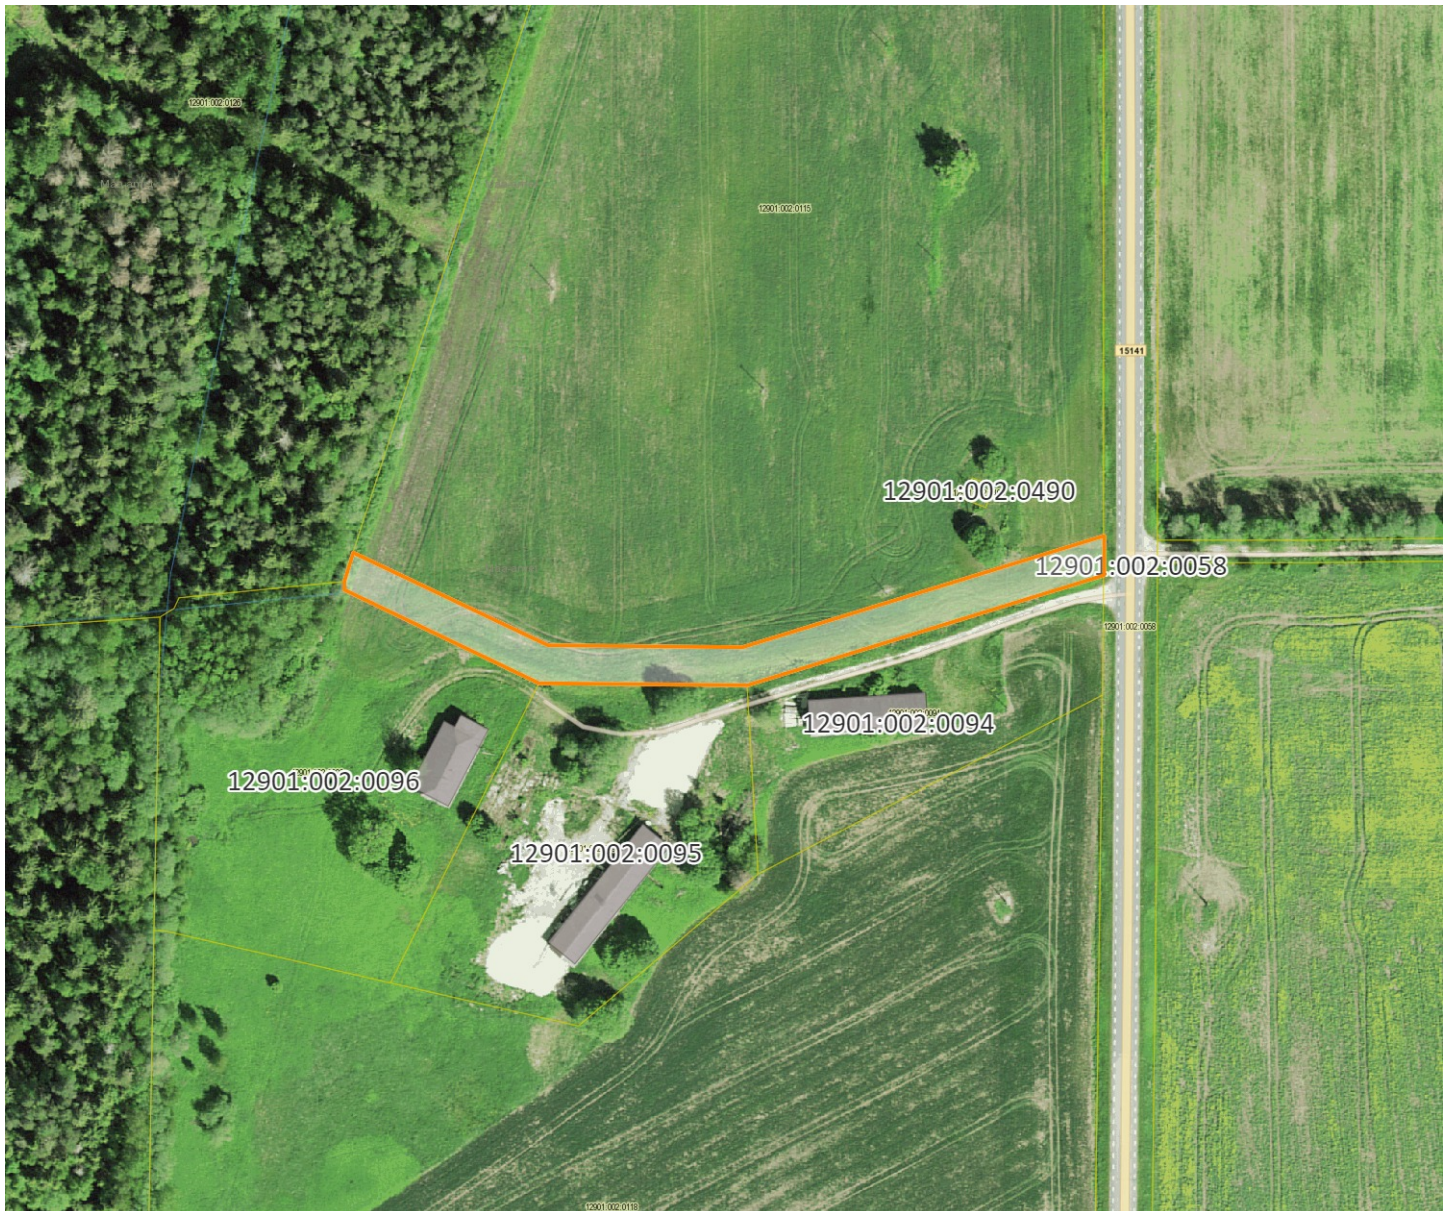

Asendiplaan

Kasutuse sisu: juurdepääsu tagamine Rava metskond 443 kinnisasjale (kü 12901:002:0126)

Kasutusala:	Vara kasutamiseks andmine, Isiklik kasutusõigus
Kasutusala pindala:	2095 m ²
Katastritunnus:	12901:002:0115
Address:	Järva maakond, Järva vald, Soosalu küla, Suursoosalu
Katastriüksuse pindala:	307852 m ²

Mõõtkava: 1:2000
X = 6560404.75997586 Y = 592902.500944095

 Kasutusala piir

 registreeritud KÜ