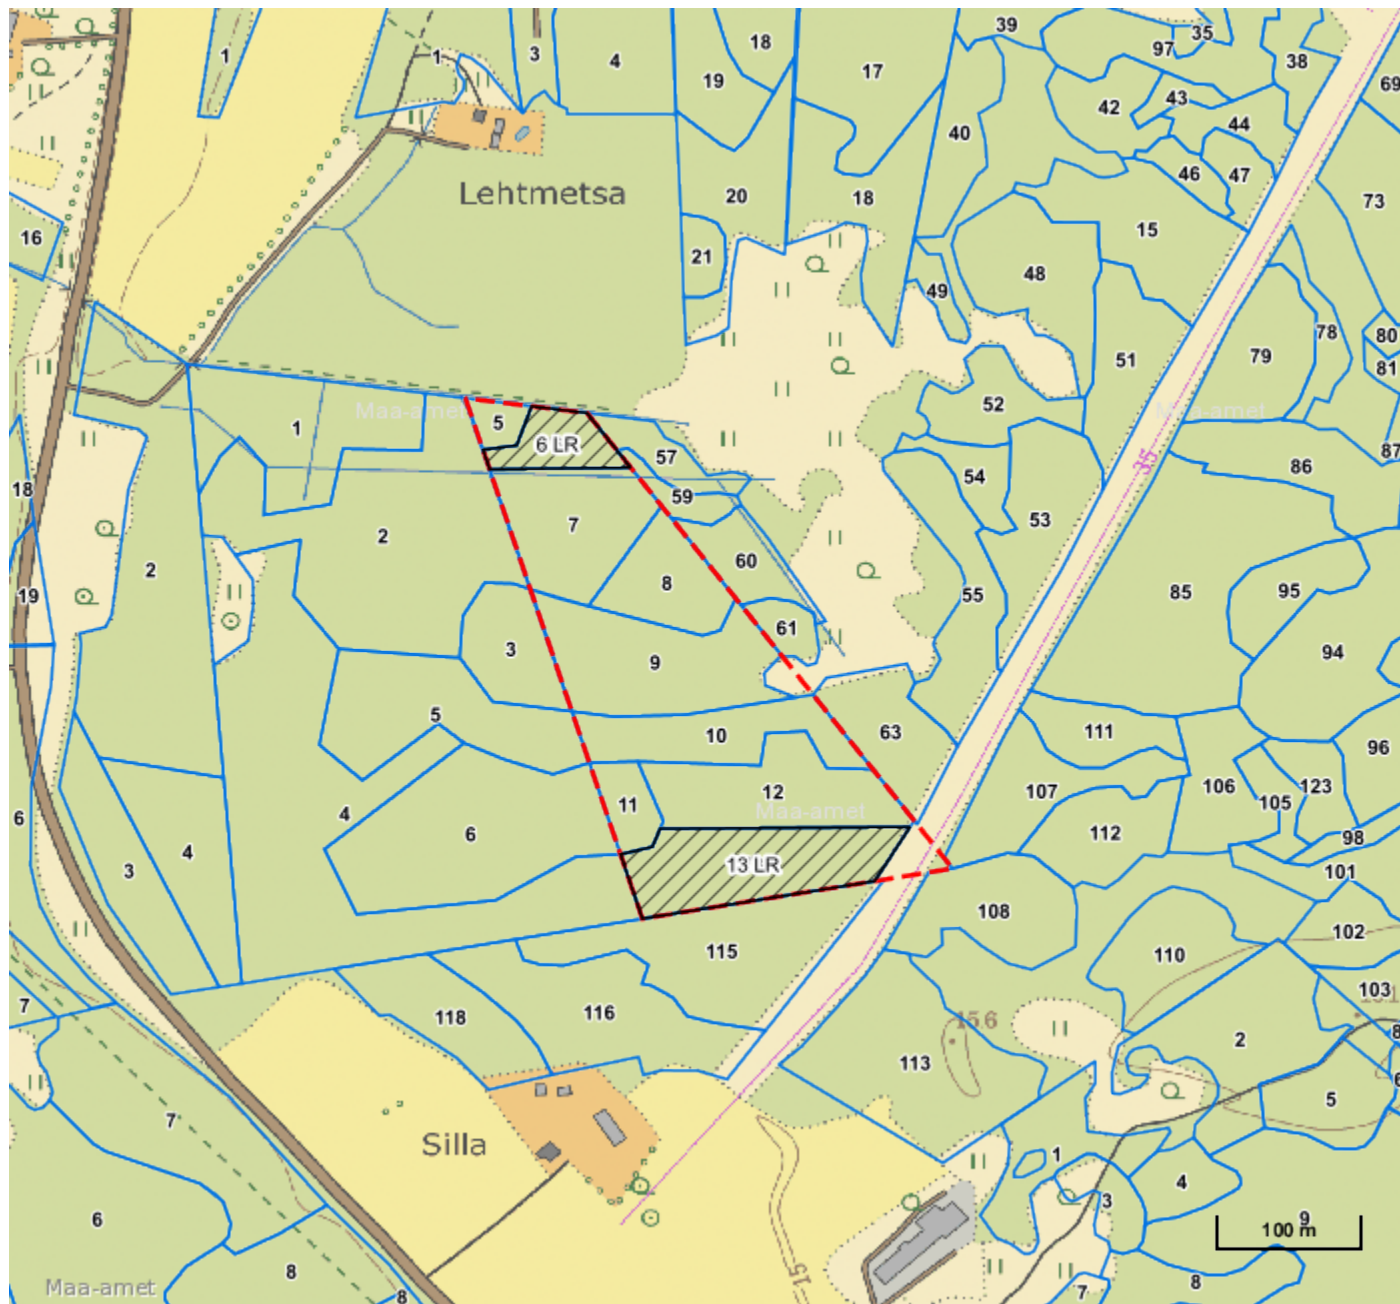

Legend

1:5000

Kaardikiht	
	Põhikaart: Maa-amet 11.01.2025
	Metsaregister: Eraldised 11.01.2025
	Maakatastri andmed 11.01.2025
	Metsaregister: Metsateatised 11.01.2025
	Metsaregister: Metsateatised (EI otsus) 11.01.2025
	Metsaregister: Kahjustusteatised 11.01.2025