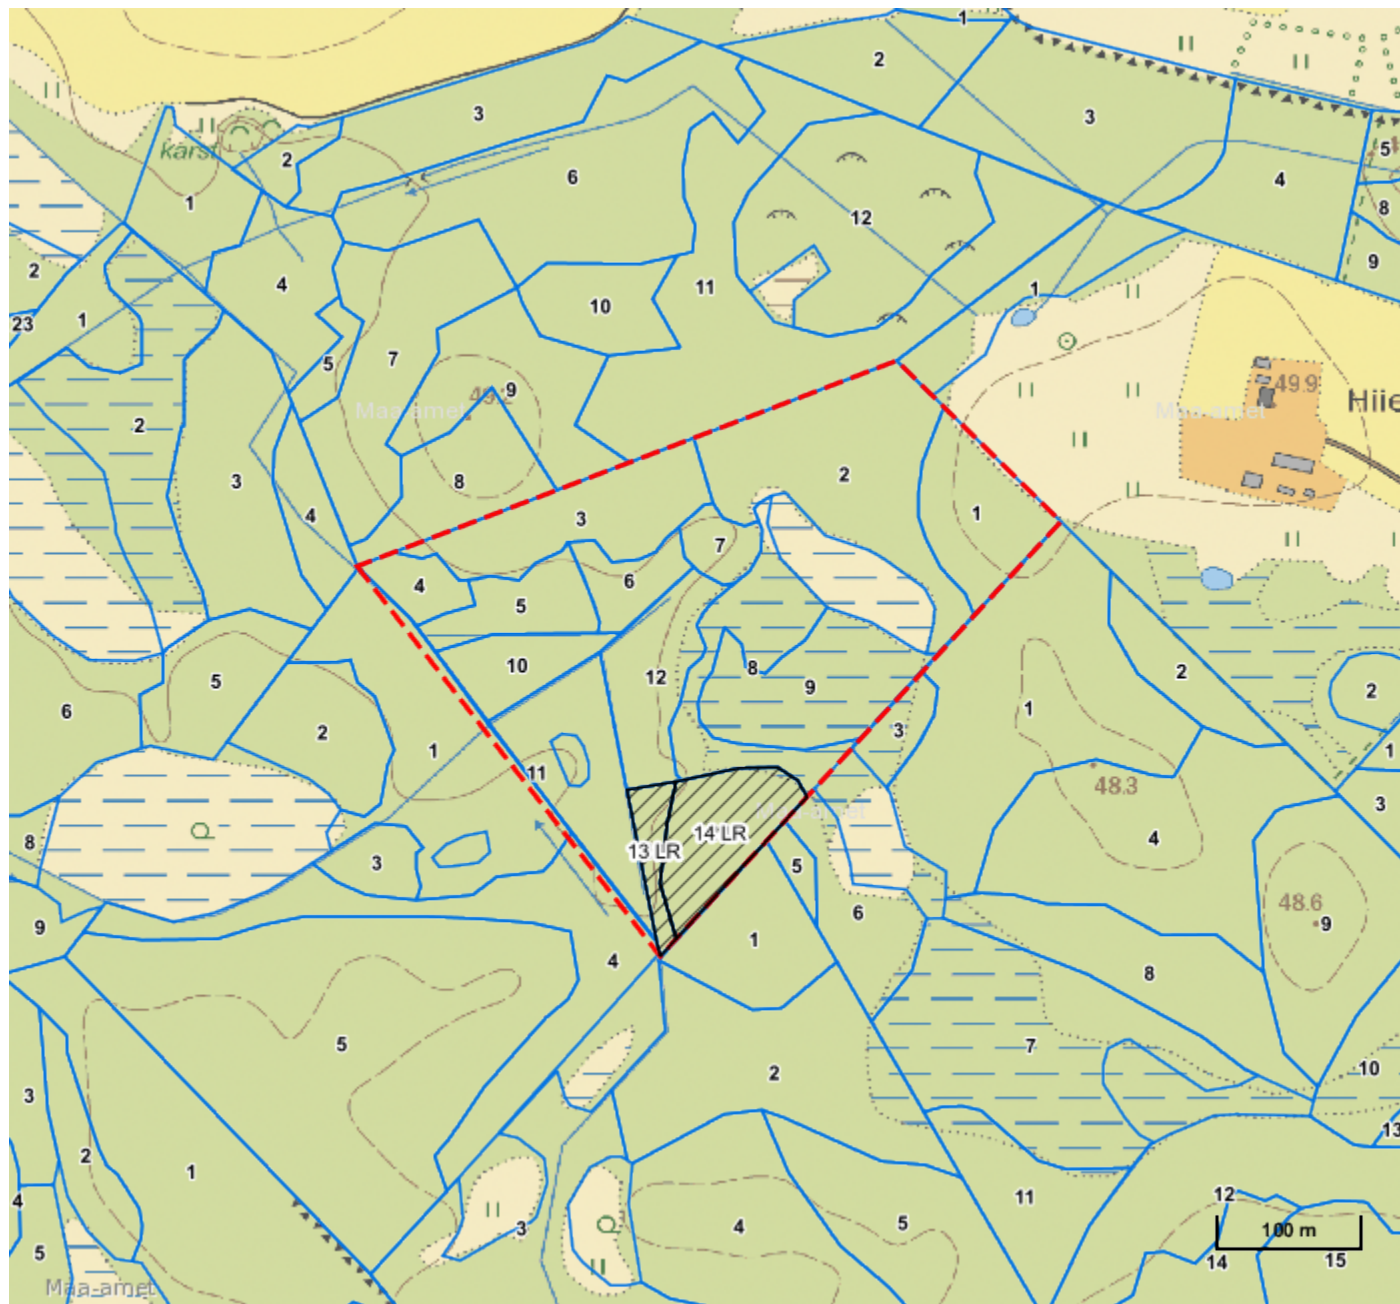

Legend

1:5000

Kaardikiht	
	Põhikaart: Maa-amet 14.10.2024
	Metsaregister: Eraldised 14.10.2024
	Maakatastri andmed 14.10.2024
	Metsaregister: Metsateatised 14.10.2024
	Metsaregister: Metsateatised (EI otsus) 14.10.2024
	Metsaregister: Kahjustusteatised 14.10.2024