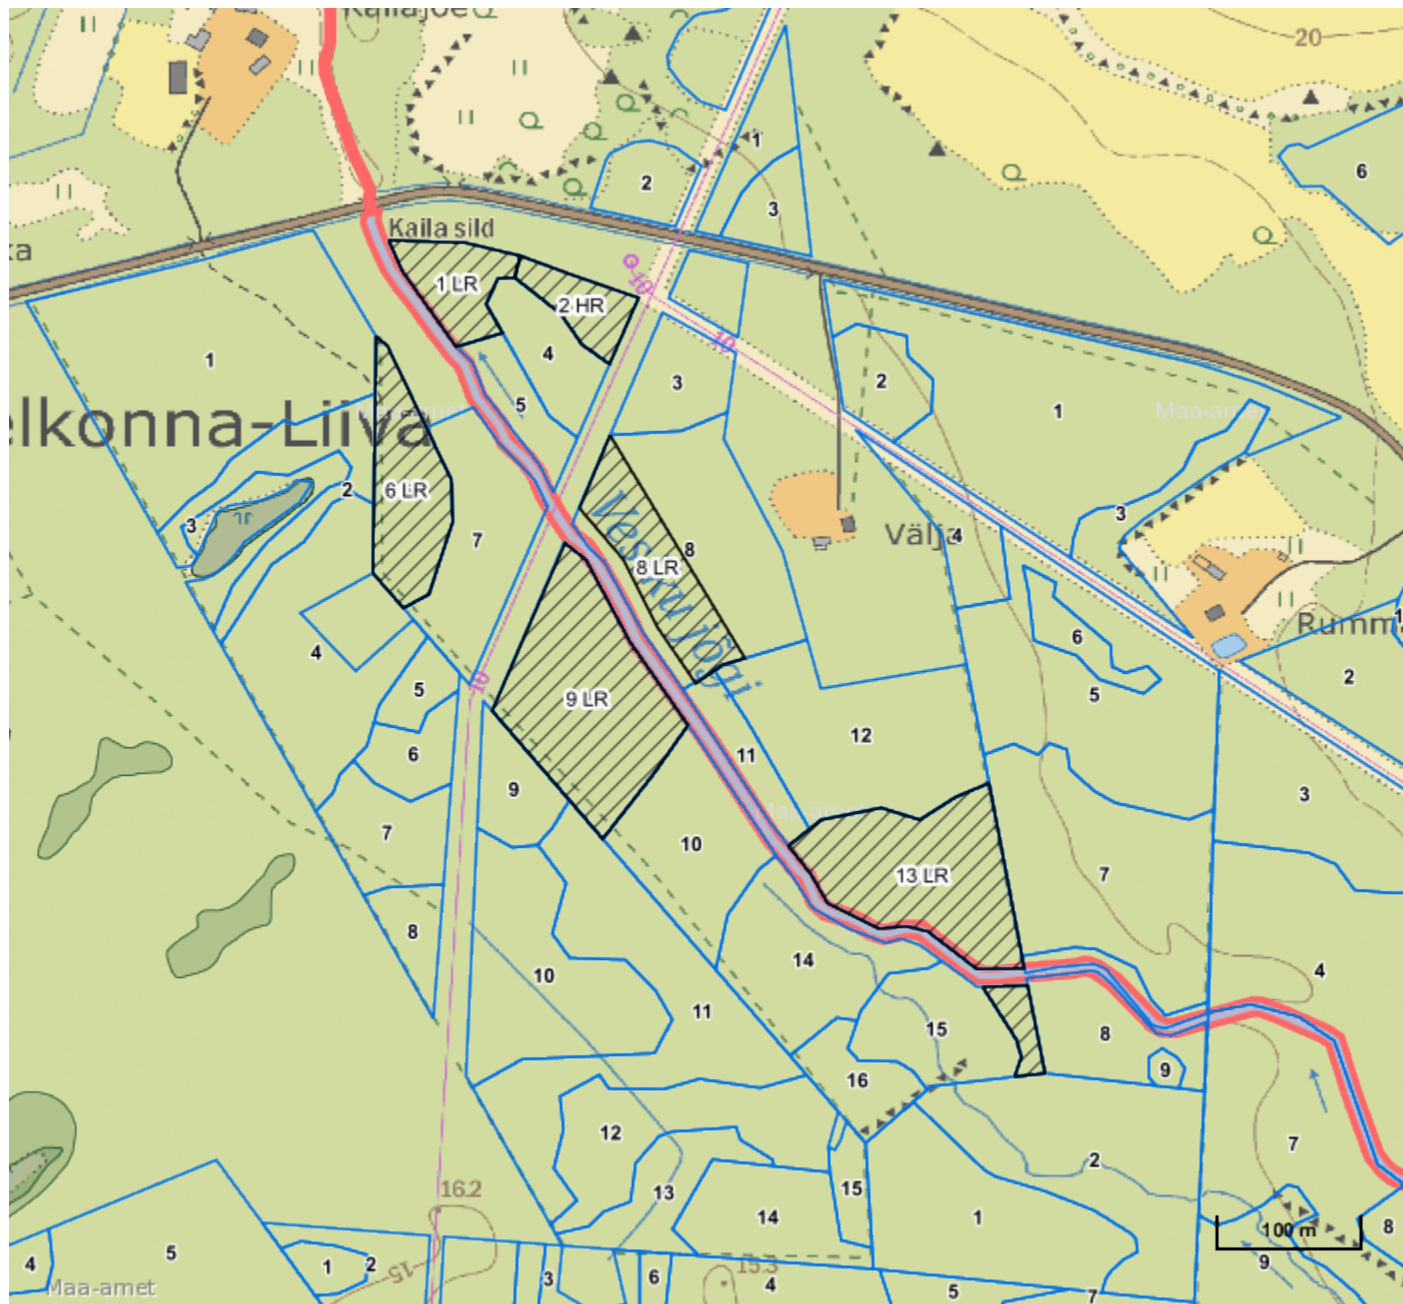

Legend

1:5000

Kaardikiht	
	Põhikaart: Maa-amet 28.01.2025
	Metsaregister: Eraldised 28.01.2025
	Maakatastri andmed 28.01.2025
	Metsaregister: Metsateatised 28.01.2025
	Metsaregister: Metsateatised (EI otsus) 28.01.2025
	Metsaregister: Kahjustusteatised 28.01.2025