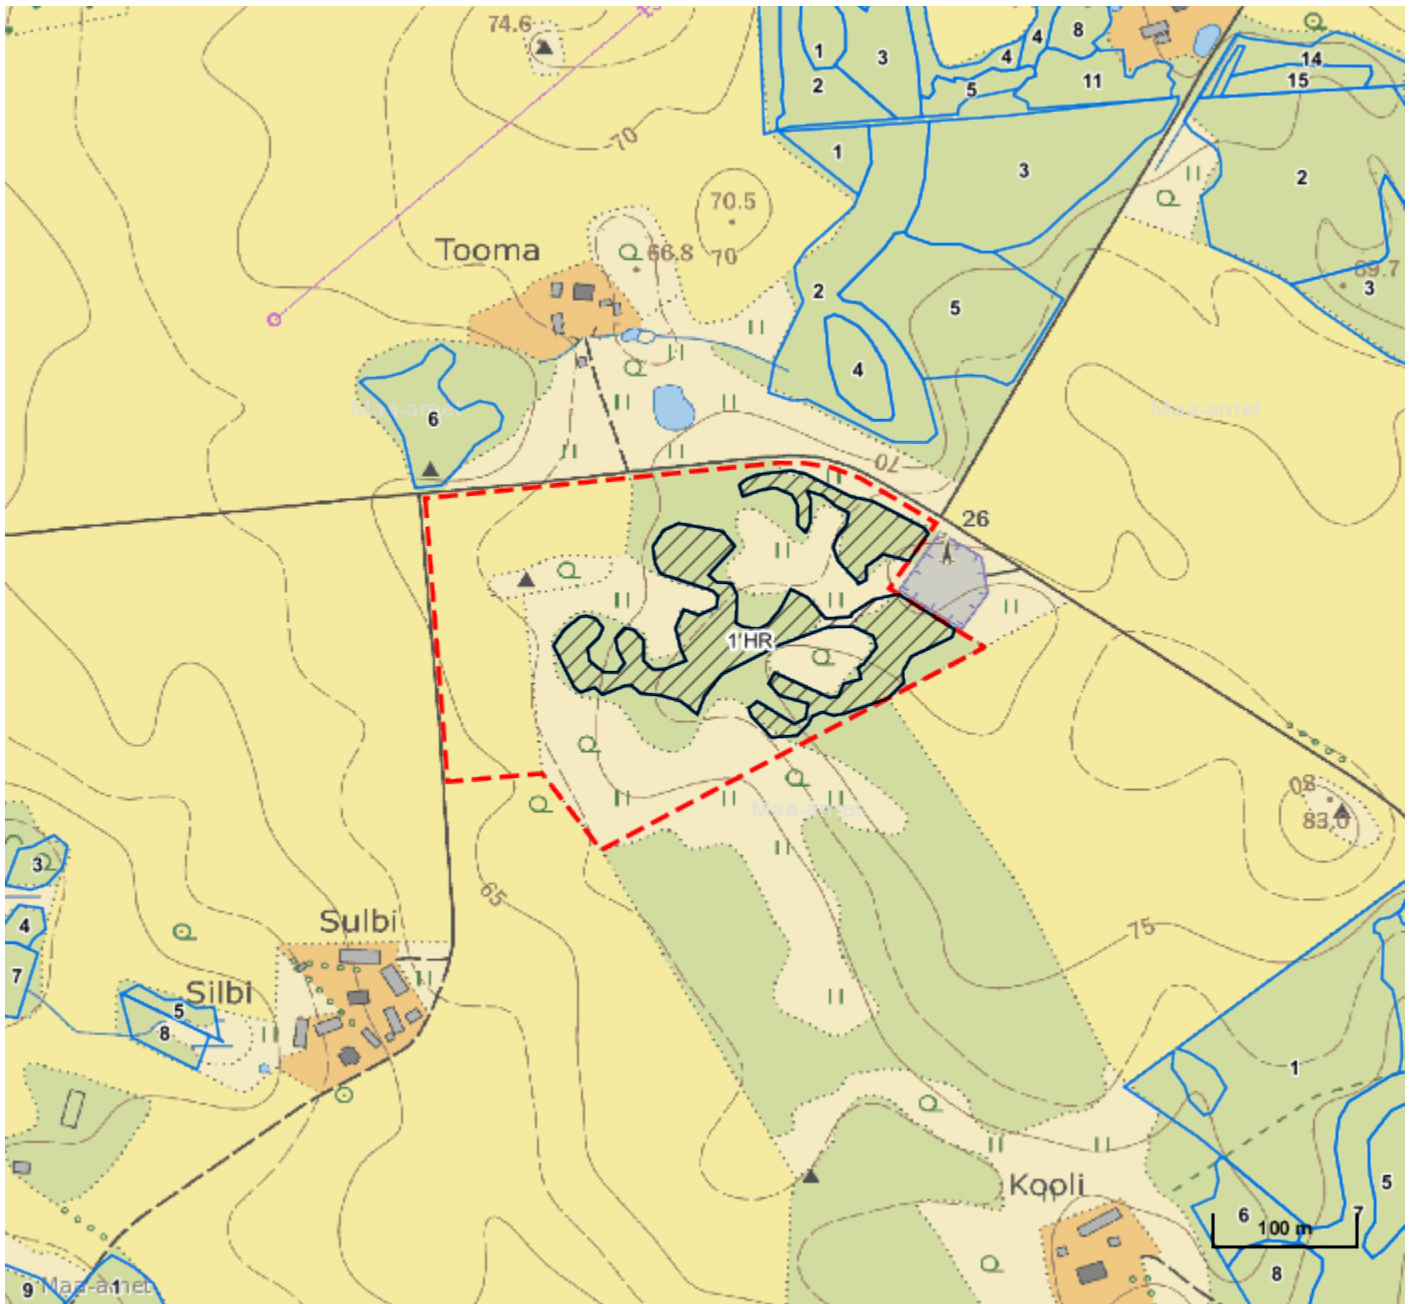

Legend

1:5000

Kaardikiht	
	Põhikaart: Maa-amet 06.03.2025
	Metsaregister: Eraldised 06.03.2025
	Maakatastri andmed 06.03.2025
	Metsaregister: Metsateatised 06.03.2025
	Metsaregister: Metsateatised (EI otsus) 06.03.2025
	Metsaregister: Kahjustusteatised 06.03.2025