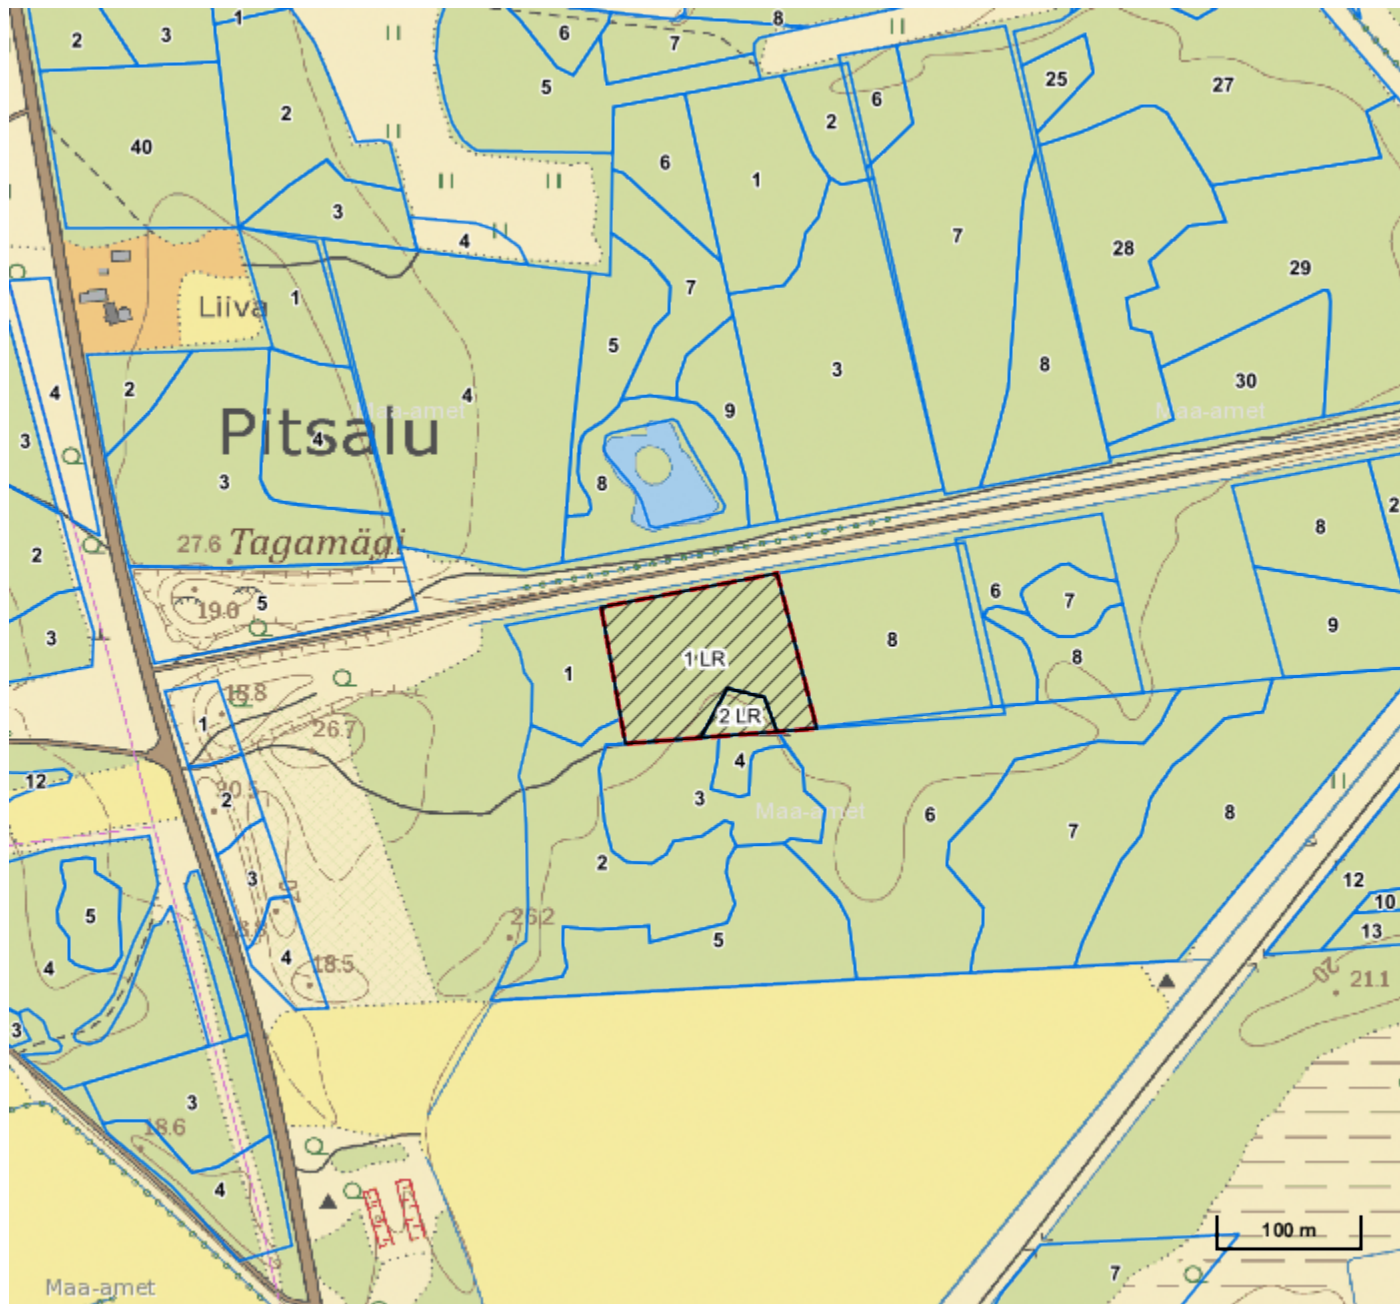

Legend

1:5000

Kaardikiht	
	Põhikaart: Maa-amet 14.10.2024
	Metsaregister: Eraldised 14.10.2024
	Maakatastri andmed 14.10.2024
	Metsaregister: Metsateatised 14.10.2024
	Metsaregister: Metsateatised (EI otsus) 14.10.2024
	Metsaregister: Kahjustusteatised 14.10.2024